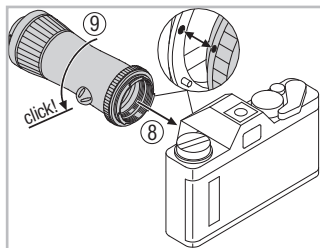

- **1** Адаптер для фотоаппарата
  800 мм RU
- **2** Кольцо адаптера T2
  продается в фотомагазине
- **3** Узкоплосный зеркальный
  фотоаппарат 24x36