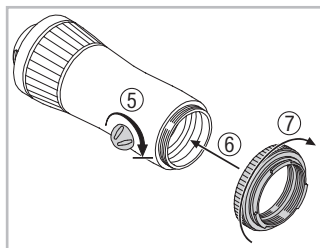

- **1** Kameraadapter 800 mm SV
- **2** Adapterring T2
  erhålls i fotohandeln
- **3** Småbildsreflexkamera 24x36

- **1** Kameranovitin 800 mm FI
- **2** Sovitinrengas T2
  saatavana valokuvausliikkeistä
- **3** Kinofilmipiilheijastuskamera 24x36

- **1** Kameraadapter 800 mm DA
- **2** Adapterring T2
  fås hos din fotohandler
- **3** Småbilled-spejlrreflekskamera 24x36