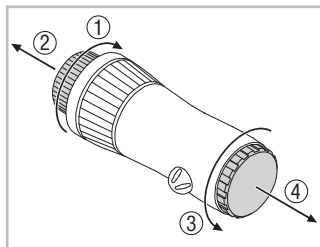

**SWAROVSKI**  
OPTIK

- 1** Kameraadapter 800 mm DE
- 2** Adapterring T2  
erhältlich im Fotofachhandel
- 3** Kleinbildspiegelreflexkamera 24x36

- 1** Camera adapter 800 mm EN
- 2** Adapter ring T2  
available in photo appliance shops
- 3** 35mm SLR camera

- 1** Adaptateur pour appareil photo  
800 mm FR
- 2** Bague d'adaptateur T2 en vente dans  
les magasins spécialisés
- 3** Appareil reflex de 24x36

- 1** Adattatore foto 800 mm IT
- 2** Anello adattatore T2 acquistabile  
presso i negozi specializzati
- 3** Macchina fotografica reflex,  
formato piccolo 24x36